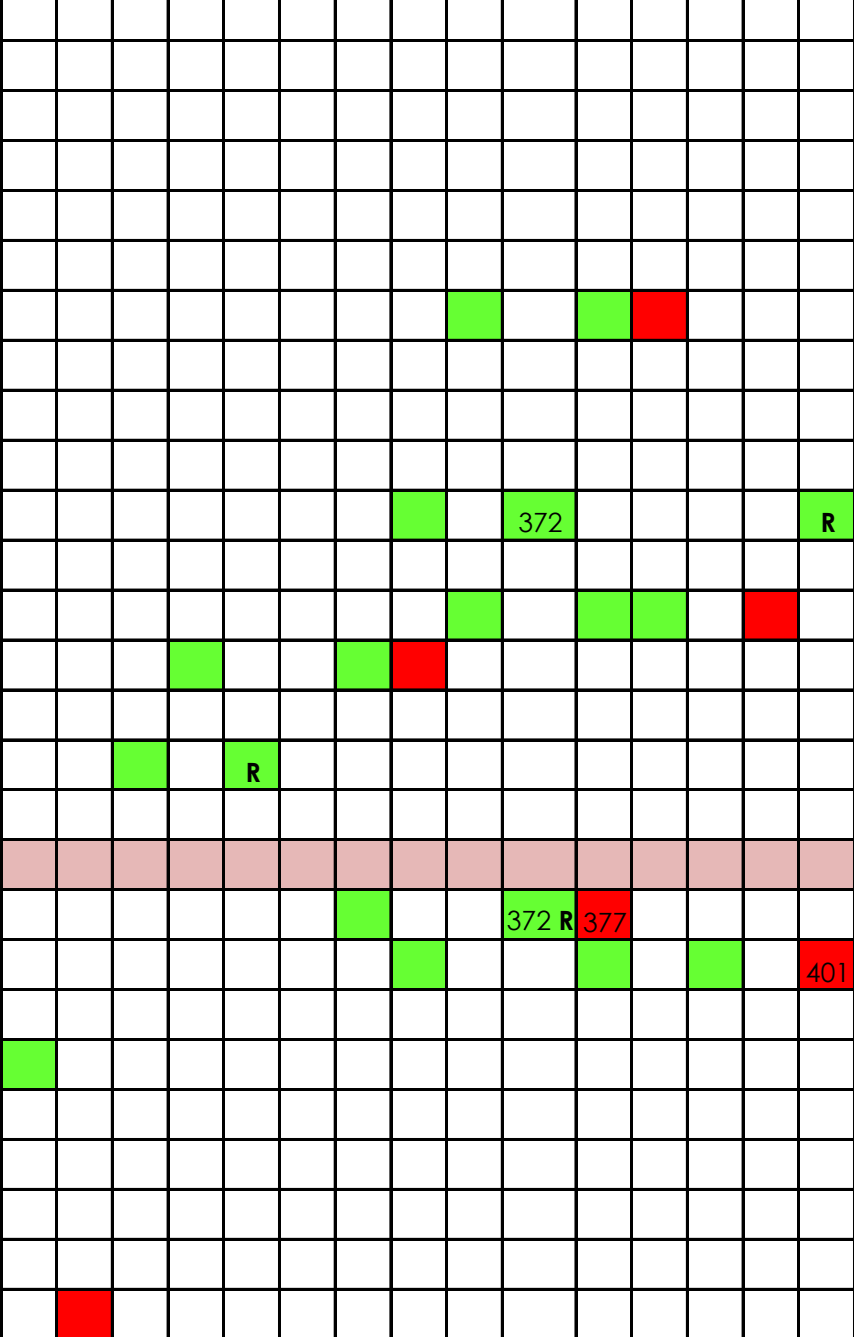

305	310	315	320	325	330	340	350	360	370	375	385	390	395	400
1	NT	MENAGLIO ALESSANDRA -64															
2	NT	PANICERI ILENIA +64															
3	NT	SERVANT MARINE +64															
4	T	AZZOLINI CHRISTINE +64															
5	T	MOTTA MORENA -64															
6	NT	FICHERA ALESSANDRO -80															
7	NT	PRADA LUCA OPEN															
8	NT	GRANCHI MATTEO -105															
9	NT	NERI LUCA OPEN															
10	T	CECCARELLI GIUSEPPE -90															
11	NT	TONINELLI MATTEO OPEN															
12	NT	ERCOLE ALESSIO -90															
13	NT	MOTAL PIERRE OPEN															
14	NT	TAGLIORETTI GUIDO -105															
15	NT	BEAUVOIS MATHIEU -90															
16	T	ALBERICO ALDO -80															
17	T	CHERBACICH GABRIELE -105															
18	T	POLA MARZIO ROMANO -80															
19	T	RAVASI MATTIA -105															
20	T	INVERNIZZI ANDREA OPEN															
21	T	MAGNIFICO DARIO -80															
22	T	RANDAZZO CLAUDIO OPEN															
23	T	MAURRI FILIPPO -90															
24	T	BRIZZI FEDERICO -105															
25	T	ZANINELLO DENIS -90															
26	T	TOMASI DANIELE -90															
27	T	VENITTI SAMUELE -105															

305 310 315 320 325 330 340 350 360 370 375 385 390 395 400